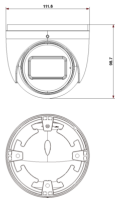

Software

- [SW_DiskCalculator_TVCC_EN_REL-01.00_20170419.zip](#)
- [SW_IPTOOL_TVCC_EN_REL-01.00_20170419.zip](#)

Disegni

Vista ingombri