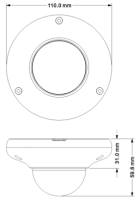

Software

- [SW_DiskCalculator_TVCC_EN_REL-01.00_20170419.zip](#)
- [SW_IPTOOL_TVCC_EN_REL-01.00_20170419.zip](#)

Disegni

Vista ingombri

Dati tecnici

- **Gruppo:** Sistemi di allarme, chiamate di emergenza e di segnalazione
- **Classe:** Videocamera per sistema di sorveglianza
- **Tipologia:** Standard (fisso)
- **Tipo di montaggio:** Parete/soffitto
- **Luogo d'impiego:** Universale
- **Trasmissione:** Altro
- **Protocollo:** TCP/IP
- **Power over Ethernet:** 802.3 af (PoE)
- **Sistema d'immagine:** PAL
- **Caratteristica del sistema di immagine:** Colore
- **Grandezza della distanza focale:** 0,00 - 2,80 mm
- **Colore:** Bianco
- **Wireless:** No
- **Tipo di interfaccia/connessione:** Wi-Fi
- **Numero di punti immagine (megapixel):** 5
- **Capacità memoria:** 256
- **Con obiettivo:** Sì
- **Con lampada IR:** Sì
- **Max. portata a infrarossi:** 20 m
- **Numero di ingressi digitali:** 0
- **Numero di uscite digitali:** 0
- **Numero di ingressi audio:** 1
- **Numero di uscite audio:** 0
- **Protezione antivandalo:** Sì
- **Resistenza agli urti:** IK10
- **Con segnalatore di movimento video:** Sì
- **Grado di protezione (IP):** IP67
- **Angolo di osservazione orizzontale:** 30,00 - 95,00
- **Assorbimento di potenza:** 420,00 W
- **Tensione di alimentazione:** 12,00 - 12,01 V
- **Tipo di tensione di alimentazione:** DC
- **Diametro:** 11.000,00 mm
- **Altezza:** 60,00 mm
- **Larghezza:** 11.000,00 mm
- **Profondità:** 110,00 mm
- **Compatibile con Apple HomeKit:** No
- **Compatibile con Google Assistant:** No
- **Compatibile con Amazon Alexa:** No
- **Supporto disponibile IFTTT:** No
- **Conforme ONVIF:** Sì

Marchi

00. Marcatura CE - UE
37. Marcatura CMIM - Marocco
45. NDAA compliant
99. Direttiva RAEE ([download](#))