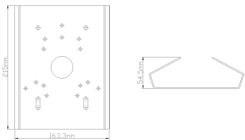

IP: Staffa palo per Bullet e SpeedDome IP

46917.002.01

Sicurezza / ELVOX TVCC / IP / Accessori

Staffa palo per Bullet e SpeedDome IP

Staffa da palo adatta a telecamere Speed Dome

Stato prodotto

3 - Prod. gestito

Q.tà minima ordine

1 NR

Disegni

Vista ingombri

Vista 3D

Dati tecnici

- **Gruppo:** Elettronica di intrattenimento
- **Classe:** Staffa di supporto per sistemi audio/video
- **Adatto per:** Altro
- **Tipo di montaggio:** Altro
- **Montaggio interfaccia standard (MIS) secondo VESA:** Altro

- **Larghezza:** 164,70 mm
- **Altezza:** 215,00 mm
- **Profondità:** 0,00 - 54,50 mm
- **Colore:** Bianco

Imballi

Codice 8007352708532
Qtà 1 NR
Dim. 23x17x6 [cm]
Peso 1.300 [g]

Legal

Vimar si riserva il diritto di modificare in ogni momento e senza preavviso le caratteristiche dei prodotti riportati. L'installazione deve essere effettuata da personale qualificato con l'osservanza delle disposizioni regolanti l'installazione del materiale elettrico in vigore nel paese dove i prodotti sono installati. Per le condizioni di utilizzo delle informazioni presenti sulla scheda prodotto vedere [Condizioni di utilizzo](#).