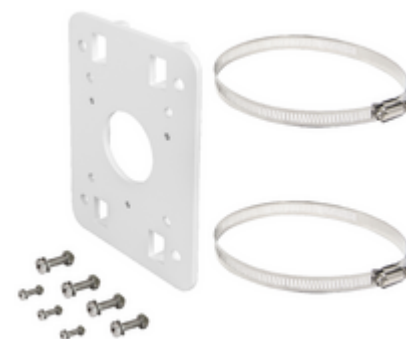

IP: Staffa palo per telecamere IP

46917.005

Sicurezza / ELVOX TVCC / IP / Accessori

Staffa palo per telecamere IP

Staffa da palo adatta a telecamere IP.

Stato prodotto

3 - Prod. gestito

Q.tà minima ordine

1 NR

Disegni

Vista ingombri

Dati tecnici

- **Gruppo:** Elettronica di intrattenimento
- **Classe:** Staffa di supporto per sistemi audio/video
- **Adatto per:** Altro
- **Tipo di montaggio:** Altro
- **Montaggio interfaccia standard (MIS) secondo VESA:** Altro

- **Larghezza:** 164,70 mm
- **Altezza:** 215,00 mm
- **Profondità:** 0,00 - 54,50 mm
- **Colore:** Bianco

Marchi

- 00. Marcatura CE - UE

Imballi

Codice 8013406312013
Qtà 1 NR
Dim. 18x14,5x6 [cm]
Peso 351 [g]