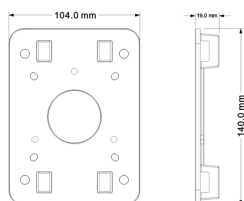

IP: Staffa palo per telecamere IP

46917.005

Sicurezza / ELVOX TVCC / IP / Accessori

Staffa palo per telecamere IP

Staffa da palo adatta a telecamere IP.

Stato prodotto

3 - Prod. gestito

Q.tà minima ordine

1 NR

Disegni

Vista ingombri

Dati tecnici

- **Gruppo:** Elettronica di intrattenimento
- **Classe:** Staffa di supporto per sistemi audio/video
- **Adatto per:** Altro
- **Tipo di montaggio:** Altro
- **Montaggio interfaccia standard (MIS) secondo VESA:** Altro

- **Larghezza:** 164,70 mm
- **Altezza:** 215,00 mm
- **Profondità:** 0,00 - 54,50 mm
- **Colore:** Bianco

Marchi

- 00. Marcatura CE - UE

Imballi

Codice 8013406312013
Qtà 1 NR
Dim. 18x14,5x6 [cm]
Peso 351 [g]