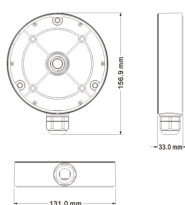

Stato prodotto

3 - Prod. gestito

Q.tà minima ordine

1 NR

Potrebbe interessarti anche

46917.005 - Staffa palo per telecamere IP

Disegni

Vista ingombri

Vista 3D

Dati tecnici

- **Gruppo:** Elettronica di intrattenimento
- **Classe:** Staffa di supporto per sistemi audio/video
- **Adatto per:** Altro
- **Tipo di montaggio:** Parete
- **Montaggio interfaccia standard (MIS) secondo VESA:** Altro
- **Larghezza:** 131,10 mm
- **Altezza:** 131,10 mm
- **Profondità:** 0,00 - 31,00 mm
- **Colore:** Bianco

Marchi

- 00. Marcatura CE - UE

Imballi

8 013406 307217

Codice 8013406307217
Qtà 1 NR
Dim. 14x15x4,5 [cm]
Peso 310 [g]

Legal

Vimar si riserva il diritto di modificare in ogni momento e senza preavviso le caratteristiche dei prodotti riportati. L'installazione deve essere effettuata da personale qualificato con l'osservanza delle disposizioni regolanti l'installazione del materiale elettrico in vigore nel paese dove i prodotti sono installati. Per le condizioni di utilizzo delle informazioni presenti sulla scheda prodotto vedere [Condizioni di utilizzo](#).