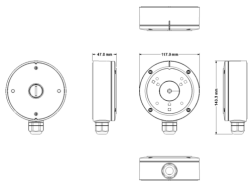

Stato prodotto

3 - Prod. gestito

Q.tà minima ordine

1 NR

Potrebbe interessarti anche

[46917.005 - Staffa palo per telecamere IP](#)

Disegni

[Vista ingombri](#)

Dati tecnici

- **Gruppo:** Elettronica di intrattenimento
- **Classe:** Staffa di supporto per sistemi audio/video
- **Adatto per:** Altro
- **Tipo di montaggio:** Parete
- **Montaggio interfaccia standard (MIS) secondo VESA:** Altro
- **Larghezza:** 155,00 mm
- **Altezza:** 155,00 mm
- **Profondità:** 0,00 - 40,00 mm
- **Colore:** Bianco

Marchi

- 00. Marcatura CE - UE

Imballi

Codice 8013406311429
Qtà 1 NR
Dim. 15,5x12x6 [cm]
Peso 499,5 [g]

Legal

Vimar si riserva il diritto di modificare in ogni momento e senza preavviso le caratteristiche dei prodotti riportati. L'installazione deve essere effettuata da personale qualificato con l'osservanza delle disposizioni regolanti l'installazione del materiale elettrico in vigore nel paese dove i prodotti sono installati. Per le condizioni di utilizzo delle informazioni presenti sulla scheda prodotto vedere [Condizioni di utilizzo](#).