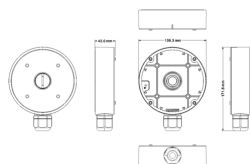

Stato prodotto

3 - Prod. gestito

Q.tà minima ordine

1 NR

Potrebbe interessarti anche

46917.005 - Staffa palo per telecamere IP

Disegni

Vista ingombri

Dati tecnici

- **Gruppo:** Elettronica di intrattenimento
- **Classe:** Staffa di supporto per sistemi audio/video
- **Adatto per:** Altro
- **Tipo di montaggio:** Parete
- **Montaggio interfaccia standard (MIS) secondo VESA:** Altro
- **Larghezza:** 155,00 mm
- **Altezza:** 155,00 mm
- **Profondità:** 0,00 - 40,00 mm
- **Colore:** Bianco

Marchi

- 00. Marcatura CE - UE

Imballi

Codice 8013406311450
Qtà 1 NR
Dim. 15,5x12x6 [cm]
Peso 368,5 [g]

Legal

Vimar si riserva il diritto di modificare in ogni momento e senza preavviso le caratteristiche dei prodotti riportati. L'installazione deve essere effettuata da personale qualificato con l'osservanza delle disposizioni regolanti l'installazione del materiale elettrico in vigore nel paese dove i prodotti sono installati. Per le condizioni di utilizzo delle informazioni presenti sulla scheda prodotto vedere [Condizioni di utilizzo](#).