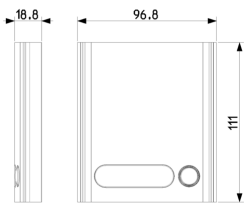

Stato prodotto

3 - Prod. gestito

Q.tà minima ordine

1 NR

Istruzioni, Manuali, Documentazione

- [Foglio istruzioni multilingua \(289 kb\)](#)
- [Modulo stampa etichette per targhe \(2191 kb\)](#)

Disegni

Vista ingombri

Codice 8013406225443
Qtà 8 NR
Dim. 23,8x20x11 [cm]
Peso 1.038 [g]

8 007352 683815

Codice 8007352683815
Qtà 40 NR
Dim. 56,5x25x21,5 [cm]
Peso 3.980 [g]

8 013406 298546

Codice 8013406298546
Qtà 160 NR
Dim. 56x49x42 [cm]
Peso 22.155 [g]