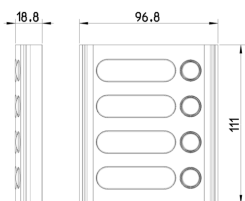

Stato prodotto

3 - Prod. gestito

Q.tà minima ordine

1 NR

Istruzioni, Manuali, Documentazione

- [Foglio istruzioni multilingua \(289 kb\)](#)
- [Modulo stampa etichette per targhe \(2191 kb\)](#)

Disegni

Vista ingombri

Marchi

- 00. Marcatura CE - UE
- 43. Marchio UKCA - Regno Unito
- 99. Direttiva RAEE ([download](#))

Imballi

8 0 1 3 4 0 6 1 3 9 9 6 2

Codice 8013406139962
Qtà 1 NR
Dim. 11,5x10x4,7 [cm]
Peso 149 [g]

8 0 1 3 4 0 6 2 2 5 5 5 9

Codice 8013406225559
Qtà 8 NR
Dim. 23,5x20x10,8 [cm]
Peso 1.358 [g]

8 0 1 3 4 0 6 3 0 0 7 1 3

Codice 8013406300713
Qtà 40 NR
Dim. 56,5x25x21,5 [cm]
Peso 7.210 [g]

Legal

Vimar si riserva il diritto di modificare in ogni momento e senza preavviso le caratteristiche dei prodotti riportati. L'installazione deve essere effettuata da personale qualificato con l'osservanza delle disposizioni regolanti l'installazione del materiale elettrico in vigore nel paese dove i prodotti sono installati. Per le condizioni di utilizzo delle informazioni presenti sulla scheda prodotto vedere [Condizioni di utilizzo](#).