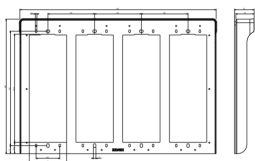

Disegni

Vista ingombri