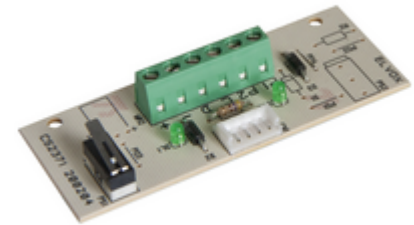

Componenti comuni A/V: Scheda Pulsante + Led targa 88T1

R703
ELVOX Videocitofonia / Ricambi videocitofonia / Componenti comuni A/V /
Altro A/V

Scheda Pulsante + Led targa 88T1
Scheda Ricambio 88T1 M. 2371

Codice 8013406303134
Qtà 10 NR
Dim. 11x8x7,6 [cm]
Peso 169 [g]

Legal

Vimar si riserva il diritto di modificare in ogni momento e senza preavviso le caratteristiche dei prodotti riportati. L'installazione deve essere effettuata da personale qualificato con l'osservanza delle disposizioni regolanti l'installazione del materiale elettrico in vigore nel paese dove i prodotti sono installati. Per le condizioni di utilizzo delle informazioni presenti sulla scheda prodotto vedere [Condizioni di utilizzo](#).