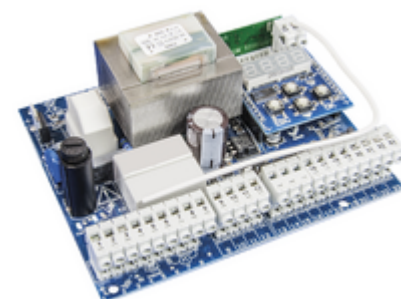

Ricambi: Scheda comando display 230V attuat. ACTO

RS10

Sicurezza / ELVOX Automazioni / Ricambi / Scorrevoli

Scheda comando display 230V attuat. ACTO

Scheda elettronica di comando a display con ricevitore radio 433 MHz incorporati per automazioni scorrevoli 230 V~ per attuatori ACTO