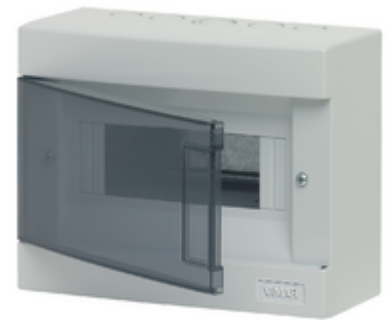

## Centralini: Centralino parete 8M IP40 +PT grigio

### V50408

Infrastruttura di impianto / Contenitori e centralini / Centralini / Da parete

### Centralino parete 8M IP40 +PT grigio

Centralino da parete IP40, con portello trasparente a cerniera verticale, 8 moduli, prefrazure sulle pareti superiore ed inferiore, grigio RAL 7035.

Predisposto per portamorsettiera V51860