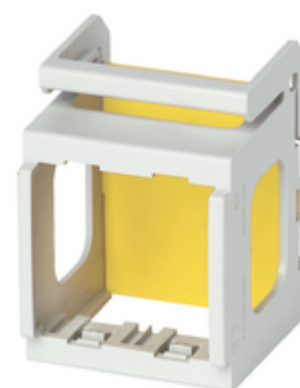

Centralini: Supporto 2M Eikon/Arké/Plana guida DIN

V51922

Infrastruttura di impianto / Contenitori e centralini / Centralini / Accessori comuni

Supporto 2M Eikon/Arké/Plana guida DIN

Supporto 2 moduli per installazione su guida DIN (60715 TH35) di apparecchi Eikon, Arké e Plana, occupa 3 moduli da 17,5 mm, grigio RAL 7035. Fornito con diaframma di protezione

Vista posteriore

Vista 3D

Dati tecnici

- **Gruppo:** Apparecchi elettrici a bassa tensione
- **Classe:** Adattatore per guida DIN
- **Tipo di fissaggio:** Guida DIN (top hat rail) 35 mm
- **Forma dell'adattatore guide:** Diritto
- **Materiale:** Plastica