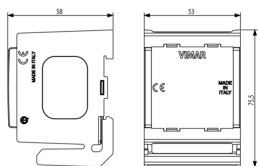

Stato prodotto

3 - Prod. gestito

Q.tà minima ordine

20 NR

Istruzioni, Manuali, Documentazione

- [Arké supporti e scatole \(2471 kb\)](#)
- [Eikon supporti e scatole \(2084 kb\)](#)

Disegni

Vista ingombri

Vista posteriore

Vista 3D

Dati tecnici

- **Gruppo:** Apparecchi elettrici a bassa tensione
- **Classe:** Adattatore per guida DIN
- **Tipo di fissaggio:** Guida DIN (top hat rail) 35 mm
- **Forma dell'adattatore guide:** Diritto
- **Materiale:** Plastica

Imballi

Codice 8007352395909
Qtà 1 NR
Dim. 5,3x7,5x5,8 [cm]
Peso 25,4 [g]

Codice 8007352395916
Qtà 20 NR
Dim. 29,5x24,8x8,7 [cm]
Peso 650,4 [g]

Legal

Vimar si riserva il diritto di modificare in ogni momento e senza preavviso le caratteristiche dei prodotti riportati. L'installazione deve essere effettuata da personale qualificato con l'osservanza delle disposizioni regolanti l'installazione del materiale elettrico in vigore nel paese dove i prodotti sono installati. Per le condizioni di utilizzo delle informazioni presenti sulla scheda prodotto vedere [Condizioni di utilizzo](#).