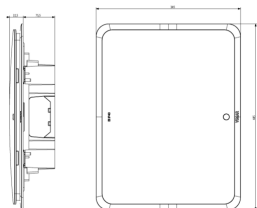

Centralini: Centralino estetico incasso 24M bianco

V53124.B

Infrastruttura di impianto / Contenitori e centralini / Centralini / Da incasso

Centralino estetico incasso 24M bianco

Centralino estetico da incasso IP40, 24 moduli, completo di guida DIN (60715 TH35), portello colore bianco

Stato prodotto

3 - Prod. gestito

Q.tà minima ordine

1 NR

Istruzioni, Manuali, Documentazione

- [Foglio istruzioni multilingua \(2445 kb\)](#)

Disegni

Vista ingombri

Vista posteriore

Vista 3D

Dati tecnici

- **Gruppo:** Quadri di distribuzione
- **Classe:** Quadro di distribuzione piccolo
- **Tipo di montaggio:** Incassato
- **Numero di file:** 2
- **Numero moduli DIN:** 24
- **Tipo di copertura:** Porta
- **Esecuzione coperchio:** Chiuso
- **Coperchio/porta trasparente:** No
- **Con serratura:** Sì
- **Materiale del corpo:** Plastica
- **Profondità di incasso:** 75,50 mm
- **Profondità interna:** 107,00 mm
- **Barra DIN:** Sì
- **Con piastra di montaggio:** No
- **Possibilità di applicazione:** No
- **Esecuzione EMC:** No
- **Colore:** Bianco
- **Numero RAL:** 0
- **Grado di protezione (IP):** IP40
- **Altezza:** 445,00 mm
- **Larghezza:** 345,00 mm
- **Profondità:** 108,00 mm