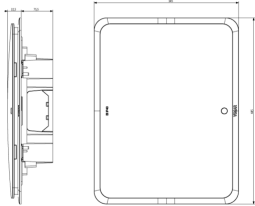

Disegni

Vista ingombri