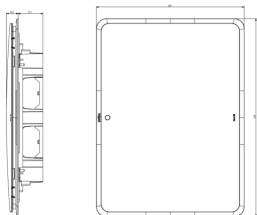

Disegni

Vista ingombri