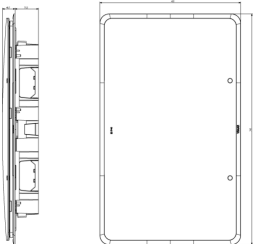

Disegni

Vista ingombri