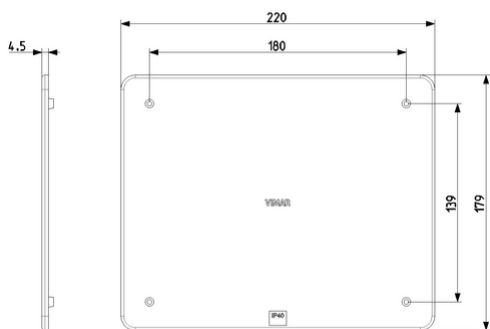

## Disegni

Vista ingombri

Vista posteriore

Vista 3D

## Dati tecnici

**Gruppo:** Installazione, isolamento e collegamento materiale elettrico

**Classe:** Coperchio per scatola/cassetta per montaggio a parete/soffitto

**Diametro:** 0,00 mm

**Lunghezza:** 179,00 mm

**Per lunghezza scatola/cassetta:** 154,00 mm

**Larghezza:** 220,00 mm

**Per larghezza scatola/cassetta:** 195,00 mm

**Profondità:** 5,30 mm

**Forma:** Rettangolare

**Tipo di fissaggio:** Coperchio per fissaggio a vite

**Qtà** 5 NR

**Dim** 22x17,9x3 [cm]

**Peso** 510,77 [g]

8 007352 113305

8007352113305

**Qtà** 65 NR

**Dim** 37,5x30x21 [cm]

**Peso** 7.200 [g]