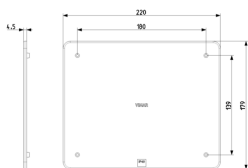

Stato prodotto

3 - Prod. gestito

Q.tà minima ordine

65 NR

Potrebbe interessarti anche

V70006 - Scatola derivazione
incasso 195x154x70mm

Disegni

Vista ingombri

Vista posteriore

Vista 3D

Dati tecnici

- **Gruppo:** Materiale di connessione (elettrotecnico)
- **Classe:** Coperchio per scatola/cassetta per montaggio a parete/soffitto
- **Diametro:** 0 mm
- **Lunghezza:** 179,00 mm
- **Per lunghezza scatola/cassetta:** 154,00 mm
- **Larghezza:** 220,00 mm
- **Per larghezza scatola/cassetta:** 195 mm
- **Profondità:** 5,30 mm
- **Forma:** Rettangolare
- **Tipo di fissaggio:** Coperchio per fissaggio a vite
- **Tipologia:** Coperchio a diaframma cieco
- **Materiale:** Plastica
- **Senza alogeni:** Sì
- **Colore:** Bianco
- **Con viti:** Sì
- **Piombabile:** No

8 007352 084445

Codice 8007352084445
Qtà 5 NR
Dim. 22x17,9x3 [cm]
Peso 510,77 [g]

8 007352 113305

Codice 8007352113305
Qtà 65 NR
Dim. 37,5x30x21 [cm]
Peso 7.080 [g]

Legal

Vimar si riserva il diritto di modificare in ogni momento e senza preavviso le caratteristiche dei prodotti riportati. L'installazione deve essere effettuata da personale qualificato con l'osservanza delle disposizioni regolanti l'installazione del materiale elettrico in vigore nel paese dove i prodotti sono installati. Per le condizioni di utilizzo delle informazioni presenti sulla scheda prodotto vedere [Condizioni di utilizzo](#).