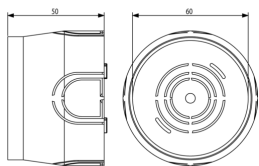

Disegni

Vista ingombri