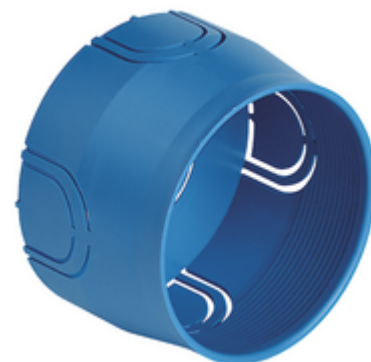

Scatole portafrutto: Scatola incasso ø60mm azzurro

V71001

Infrastruttura di impianto / Contenitori e centralini / Scatole portafrutto / Da incasso

Scatola incasso ø60mm azzurro

Scatola da incasso rotonda ø 60 mm (GW 650 °C), per pareti in muratura, azzurro

- Ampio spazio per il cablaggio interno
- Prefratture predisposte per l'inserimento di tubi di diversa sezione
- Accessori disponibili: coperchi paramalta e coperchi estetici

Stato prodotto

3 - Prod. gestito