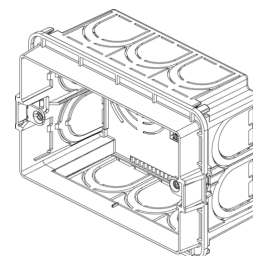

V71563 - Giunto unione scatole orizz+vert giallo

Disegni

Vista ingombri

Vista posteriore

Vista 3D

Dati tecnici

- **Gruppo:** Materiale di connessione (elettrotecnico)
- **Classe:** Scatole derivazione incasso per montaggio a parete
- **Tipo di montaggio:** Incassato
- **Forma:** Rettangolare
- **Tipologia costruttiva:** Cassetta/scatola di giunzione per apparecchi
- **Tipologia:** Altro
- **Equipaggiato di anello girevole:** No
- **Accoppiabile:** Sì
- **Attrezzatura:** Senza
- **Diametro:** 0 mm
- **Lunghezza:** 59,00 mm
- **Larghezza:** 96,00 mm
- **Profondità:** 0,00 - 49,80 mm
- **Profondità interna:** 50,00 mm
- **Per numero di inserti apparecchi:** 3
- **Fissaggio degli apparecchi:** Avvitare
- **Con viti:** No
- **Passaggio scatola tramite foro sfondabile:** Sì
- **Passaggio scatola tramite membrana di tenuta:** No
- **Passaggio scatola tramite raccordi per tubo:** No
- **Passaggio scatola tramite membrana graduata:** No
- **Per diametro del tubo:** 20/25 mm
- **Bloccaggio del tubo:** No
- **Bloccaggio tubo opzionale:** No
- **Inserimento dal retro:** Sì
- **Numero di ingressi:** 12
- **Numero di manicotti in dotazione:** 0
- **Materiale:** Plastica
- **Senza alogeni:** Sì
- **Protezione della superficie:** Non trattato
- **Colore:** Nero
- **Grado di protezione (IP):** IP00
- **Esecuzione coperchio:** Senza
- **Coperchio trasparente:** No
- **Fissaggio del coperchio:** Avvitato
- **Piombabile:** No
- **Integrità del circuito:** Senza
- **Con schermatura:** No
- **Ermetico al vento:** No
- **Sezione max. del conduttore:** 0
- **Numero di poli del morsetto:** 0
- **Morsetto fissato in posizione:** No
- **Fissaggio del gancio portalamпада:** No
- **Raccordo:** Senza
- **Applicazione speciale:** Senza