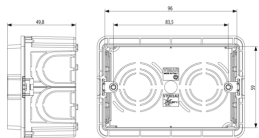

V71563 - Giunto unione scatole orizz+vert giallo

Disegni

Vista ingombri

Vista posteriore

Vista 3D

Dati tecnici

- **Gruppo:** Materiale di connessione (elettrotecnico)
- **Classe:** Scatole derivazione incasso per montaggio a parete
- **Tipo di montaggio:** Incassato
- **Forma:** Rettangolare
- **Tipologia costruttiva:** Cassetta/scatola di giunzione per apparecchi
- **Tipologia:** Altro
- **Equipaggiato di anello girevole:** No
- **Accoppiabile:** Sì
- **Attrezzatura:** Senza
- **Diametro:** 0 mm
- **Lunghezza:** 59,00 mm
- **Larghezza:** 96,00 mm
- **Profondità:** 0,00 - 49,80 mm
- **Profondità interna:** 50,00 mm
- **Per numero di inserti apparecchi:** 3
- **Fissaggio degli apparecchi:** Avvitare
- **Con viti:** No
- **Passaggio scatola tramite foro sfondabile:** Sì
- **Passaggio scatola tramite membrana di tenuta:** No
- **Passaggio scatola tramite raccordi per tubo:** No
- **Passaggio scatola tramite membrana graduata:** No
- **Per diametro del tubo:** 20/25 mm
- **Bloccaggio del tubo:** No
- **Bloccaggio tubo opzionale:** No
- **Inserimento dal retro:** Sì
- **Numero di ingressi:** 12
- **Numero di manicotti in dotazione:** 0
- **Materiale:** Plastica
- **Senza alogeni:** Sì
- **Protezione della superficie:** Non trattato
- **Colore:** Nero
- **Grado di protezione (IP):** IP00
- **Esecuzione coperchio:** Senza
- **Coperchio trasparente:** No
- **Fissaggio del coperchio:** Avvitato
- **Piombabile:** No
- **Integrità del circuito:** Senza
- **Con schermatura:** No
- **Ermetico al vento:** No
- **Sezione max. del conduttore:** 0
- **Numero di poli del morsetto:** 0
- **Morsetto fissato in posizione:** No
- **Fissaggio del gancio portalamпада:** No
- **Raccordo:** Senza
- **Applicazione speciale:** Senza