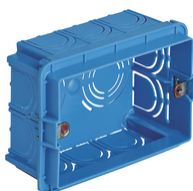

Q.tà minima ordine

300 NR

Potrebbe interessarti anche

V71303 - Scatola incasso rettang. 3M azzurro