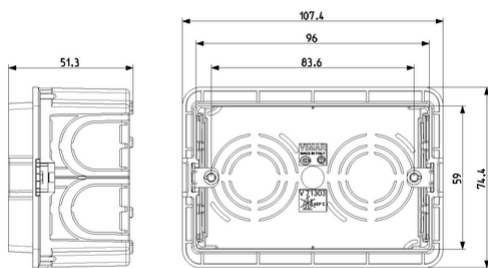

Disegni

Vista ingombri