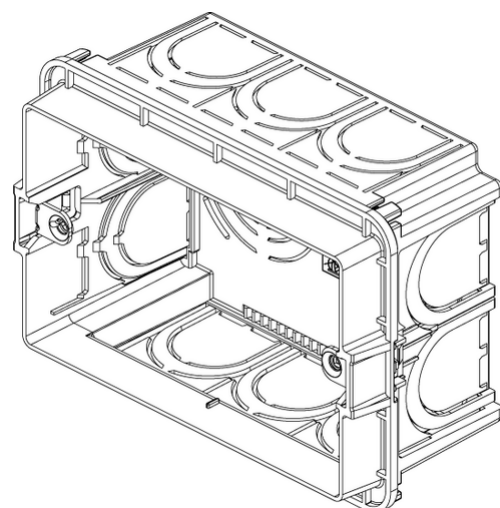

### Scatola incasso rettang. 3M azzurro

Scatola da incasso rettangolare unificata 3 moduli (GW 650 °C), per pareti in muratura, azzurro

- Ampio spazio per il cablaggio interno
- Ampia gamma di accessori disponibili: coperchi paramalta e coperchi estetici, giunti d'unione per realizzare batterie multiple di scatole
- Prefratture predisposte per l'inserimento di tubi di diversa sezione
- Cremagliera per fissaggio separatore (brevettata)
- Squadrette per il fissaggio delle viti dei supporti con trattamento di zincatura e copertura in parafina per impedire l'occlusione del filetto durante l'installazione e favorire l'avvitamento

## Gallery

## Disegni

Vista ingombri

Vista posteriore

Vista 3D