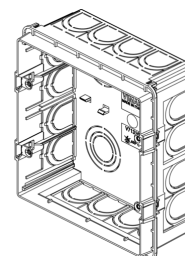

Vista ingombri

Vista posteriore

Vista 3D

Dati tecnici

- **Gruppo:** Materiale di connessione (elettrotecnico)
- **Classe:** Scatole derivazione incasso per montaggio a parete
- **Tipo di montaggio:** Incassato
- **Forma:** Rettangolare
- **Tipologia costruttiva:** Cassetta/scatola di giunzione per apparecchi
- **Tipologia:** Altro
- **Equipaggiato di anello girevole:** No
- **Accoppiabile:** Sì
- **Attrezzatura:** Senza
- **Diametro:** 0 mm
- **Lunghezza:** 145,00 mm
- **Larghezza:** 124,50 mm
- **Profondità:** 0,00 - 56,80 mm
- **Profondità interna:** 50,00 mm
- **Per numero di inserti apparecchi:** 8
- **Fissaggio degli apparecchi:** Avvitare
- **Con viti:** No
- **Passaggio scatola tramite foro sfondabile:** Sì
- **Passaggio scatola tramite membrana di tenuta:** No
- **Passaggio scatola tramite raccordi per tubo:** No
- **Passaggio scatola tramite membrana graduata:** No
- **Per diametro del tubo:** 20/25 mm
- **Bloccaggio del tubo:** No
- **Bloccaggio tubo opzionale:** No
- **Inserimento dal retro:** Sì
- **Numero di ingressi:** 12
- **Numero di manicotti in dotazione:** 0
- **Materiale:** Plastica
- **Senza alogeni:** Sì
- **Protezione della superficie:** Non trattato
- **Colore:** Blu
- **Grado di protezione (IP):** IP00
- **Esecuzione coperchio:** Senza
- **Coperchio trasparente:** No
- **Fissaggio del coperchio:** Avvitato
- **Piombabile:** No
- **Integrità del circuito:** Senza
- **Con schermatura:** No
- **Ermetico al vento:** No
- **Sezione max. del conduttore:** 0
- **Numero di poli del morsetto:** 0
- **Morsetto fissato in posizione:** No
- **Fissaggio del gancio portalamпада:** No
- **Raccordo:** Senza
- **Applicazione speciale:** Senza