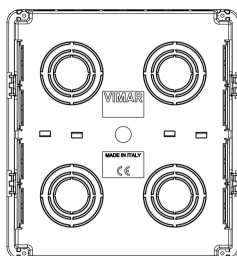

Vista ingombri

Vista posteriore

Vista 3D

Dati tecnici

- **Gruppo:** Materiale di connessione (elettrotecnico)
- **Classe:** Scatole derivazione incasso per montaggio a parete
- **Tipo di montaggio:** Incassato
- **Forma:** Rettangolare
- **Tipologia costruttiva:** Cassetta/scatola di giunzione per apparecchi
- **Tipologia:** Altro
- **Equipaggiato di anello girevole:** No
- **Accoppiabile:** Sì
- **Attrezzatura:** Senza
- **Diametro:** 0 mm
- **Lunghezza:** 145,00 mm
- **Larghezza:** 124,50 mm
- **Profondità:** 0,00 - 56,80 mm
- **Profondità interna:** 50,00 mm
- **Per numero di inserti apparecchi:** 8
- **Fissaggio degli apparecchi:** Avvitare
- **Con viti:** No
- **Passaggio scatola tramite foro sfondabile:** Sì
- **Passaggio scatola tramite membrana di tenuta:** No
- **Passaggio scatola tramite raccordi per tubo:** No
- **Passaggio scatola tramite membrana graduata:** No
- **Per diametro del tubo:** 20/25 mm
- **Bloccaggio del tubo:** No
- **Bloccaggio tubo opzionale:** No
- **Inserimento dal retro:** Sì
- **Numero di ingressi:** 12
- **Numero di manicotti in dotazione:** 0
- **Materiale:** Plastica
- **Senza alogeni:** Sì
- **Protezione della superficie:** Non trattato
- **Colore:** Blu
- **Grado di protezione (IP):** IP00
- **Esecuzione coperchio:** Senza
- **Coperchio trasparente:** No
- **Fissaggio del coperchio:** Avvitato
- **Piombabile:** No
- **Integrità del circuito:** Senza
- **Con schermatura:** No
- **Ermetico al vento:** No
- **Sezione max. del conduttore:** 0
- **Numero di poli del morsetto:** 0
- **Morsetto fissato in posizione:** No
- **Fissaggio del gancio portalamпада:** No
- **Raccordo:** Senza
- **Applicazione speciale:** Senza