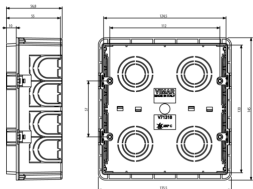

Vista ingombri

Vista posteriore

Vista 3D

Dati tecnici

- **Gruppo:** Materiale di connessione (elettrotecnico)
- **Classe:** Scatole derivazione incasso per montaggio a parete
- **Tipo di montaggio:** Incassato
- **Forma:** Rettangolare
- **Tipologia costruttiva:** Cassetta/scatola di giunzione per apparecchi
- **Tipologia:** Altro
- **Equipaggiato di anello girevole:** No
- **Accoppiabile:** Sì
- **Attrezzatura:** Senza
- **Diametro:** 0 mm
- **Lunghezza:** 145,00 mm
- **Larghezza:** 124,50 mm
- **Profondità:** 0,00 - 56,80 mm
- **Profondità interna:** 50,00 mm
- **Per numero di inserti apparecchi:** 8
- **Fissaggio degli apparecchi:** Avvitare
- **Con viti:** No
- **Passaggio scatola tramite foro sfondabile:** Sì
- **Passaggio scatola tramite membrana di tenuta:** No
- **Passaggio scatola tramite raccordi per tubo:** No
- **Passaggio scatola tramite membrana graduata:** No
- **Per diametro del tubo:** 20/25 mm
- **Bloccaggio del tubo:** No
- **Bloccaggio tubo opzionale:** No
- **Inserimento dal retro:** Sì
- **Numero di ingressi:** 12
- **Numero di manicotti in dotazione:** 0
- **Materiale:** Plastica
- **Senza alogeni:** Sì
- **Protezione della superficie:** Non trattato
- **Colore:** Blu
- **Grado di protezione (IP):** IP00
- **Esecuzione coperchio:** Senza
- **Coperchio trasparente:** No
- **Fissaggio del coperchio:** Avvitato
- **Piombabile:** No
- **Integrità del circuito:** Senza
- **Con schermatura:** No
- **Ermetico al vento:** No
- **Sezione max. del conduttore:** 0
- **Numero di poli del morsetto:** 0
- **Morsetto fissato in posizione:** No
- **Fissaggio del gancio portalamпада:** No
- **Raccordo:** Senza
- **Applicazione speciale:** Senza