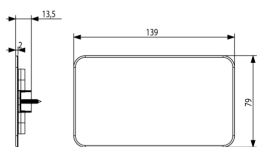

Scatole portafrutto: Coperchio filo muro 4M

V71634

Infrastruttura di impianto / Contenitori e centralini / Scatole portafrutto / Da incasso

Coperchio filo muro 4M

Coperchio estetico a scomparsa da fissare tramite supporto, per scatole da incasso rettangolari unificate 4 moduli, bianco

Vista ingombri

Vista posteriore

Vista 3D

Gallery

Dati tecnici

- **Gruppo:** Materiale di connessione (elettrotecnico)
- **Classe:** Coperchio per scatola/cassetta per montaggio a parete/soffitto
- **Diametro:** 0 mm
- **Lunghezza:** 79,00 mm
- **Per lunghezza scatola/cassetta:** 59,00 mm
- **Larghezza:** 139,00 mm
- **Per larghezza scatola/cassetta:** 121 mm
- **Profondità:** 2,00 mm
- **Forma:** Rettangolare
- **Tipo di fissaggio:** Coperchio per fissaggio a vite
- **Tipologia:** Coperchio a diaframma cieco
- **Materiale:** Plastica
- **Senza alogeni:** Sì
- **Colore:** Bianco
- **Con viti:** Sì
- **Piombabile:** No

Imballi

Codice 8007352583702
Qtà 1 NR
Dim. 14x8x1 [cm]
Peso 34,4 [g]

Codice 8007352584181
Qtà 20 NR
Dim. 28,4x18,4x11,6 [cm]
Peso 813,8 [g]

Legal

Vimar si riserva il diritto di modificare in ogni momento e senza preavviso le caratteristiche dei prodotti riportati. L'installazione deve essere effettuata da personale qualificato con l'osservanza delle disposizioni regolanti l'installazione del materiale elettrico in vigore nel paese dove i prodotti sono installati. Per le condizioni di utilizzo delle informazioni presenti sulla scheda prodotto vedere [Condizioni di utilizzo](#).