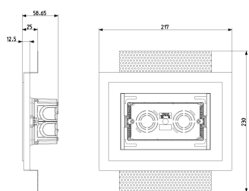

Video

- [Installazione filomuro](#)

Disegni

Vista ingombri

Vista posteriore

Vista 3D

Dati tecnici

- **Gruppo:** Materiale di connessione (elettrotecnico)
- **Classe:** Scatole derivazione incasso per montaggio a parete
- **Tipo di montaggio:** Parete forata
- **Forma:** Rettangolare
- **Tipologia costruttiva:** Cassetta/scatola di giunzione per apparecchi
- **Tipologia:** Altro
- **Equipaggiato di anello girevole:** No
- **Accoppiabile:** Sì
- **Attrezzatura:** Senza
- **Diametro:** 0 mm
- **Lunghezza:** 230,00 mm
- **Larghezza:** 217,00 mm
- **Profondità:** 0,00 - 58,65 mm
- **Per numero di inserti apparecchi:** 4
- **Fissaggio degli apparecchi:** Avvitare
- **Con viti:** No
- **Passaggio scatola tramite foro sfondabile:** Sì
- **Passaggio scatola tramite membrana di tenuta:** No
- **Passaggio scatola tramite raccordi per tubo:** No
- **Passaggio scatola tramite membrana graduata:** No
- **Per diametro del tubo:** 20/25 mm
- **Bloccaggio del tubo:** No
- **Bloccaggio tubo opzionale:** No
- **Inserimento dal retro:** Sì
- **Numero di ingressi:** 12
- **Numero di manicotti in dotazione:** 0
- **Materiale:** Plastica
- **Senza alogeni:** Sì
- **Protezione della superficie:** Non trattato
- **Colore:** Blu
- **Grado di protezione (IP):** IP00
- **Esecuzione coperchio:** Senza
- **Coperchio trasparente:** No
- **Fissaggio del coperchio:** Avvitato
- **Piombabile:** No
- **Integrità del circuito:** Senza
- **Con schermatura:** No
- **Ermetico al vento:** No
- **Sezione max. del conduttore:** 0
- **Numero di poli del morsetto:** 0
- **Morsetto fissato in posizione:** No
- **Fissaggio del gancio portalampada:** No
- **Raccordo:** Senza
- **Applicazione speciale:** Senza