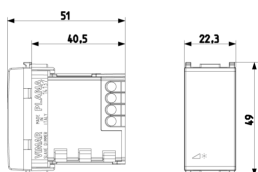

13 - Out-of-date

- [FI - Foglio istruzioni ZIS\\_49400569A0 \(2910 kb\)](#)
- [Installation diagrams \(2458 kb\)](#)

- [New universal dimmers](#)

3D

Vimar