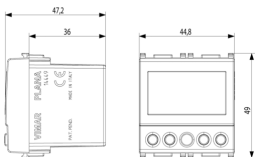

13 - Out-of-date

- [FI - Foglio istruzioni ZIS_90720449A0 \(909 kb\)](#)

3D

Vimar