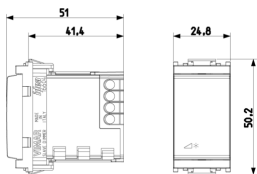

13 - Out-of-date

- [FI - Foglio istruzioni ZIS_49400569A0 \(2910 kb\)](#)
- [Installation diagrams \(2458 kb\)](#)

- [New universal dimmers](#)

3D