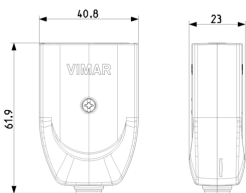

### **2P+E 16A P17/11 axial outlet black**

Portable 2P+E 16 A 250 V~ SICURY Bpresa socket outlet, Italian standard P17/11, axial cable entry, black

3 - Active

100 NR

00223.B - 2P+E 16A P17/11  
axial outlet white

8007352026186  
100 NR  
28x25.5x19.5 [cm]  
4,152 [g]