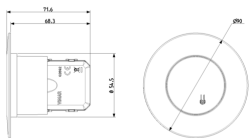

- [Light Multilanguage instructions sheet \(1527 kb\)](#)
- [Full \(1568 kb\)](#)
- [Feuille d'instructions Full \(1454 kb\)](#)
- [Hoja de instrucciones Full \(1453 kb\)](#)
- [Full instructions sheet \(1450 kb\)](#)
- [Φυλλάδιο οδηγιών Full \(1530 kb\)](#)
- [Anweisungsblatt Full \(1454 kb\)](#)
- [Foglio istruzioni Full \(1456 kb\)](#)
- [Manuale app View Wireless \(15556 kb\)](#)
- [Manuel appli View Wireless \(37703 kb\)](#)
- [Manual app View Wireless \(37528 kb\)](#)
- [Manual View Wireless app \(37579 kb\)](#)
- [Εγχειρίδιο τεχνικού εγκατάστασης \(37781 kb\)](#)
- [Installationsanleitung View Wireless \(37508 kb\)](#)