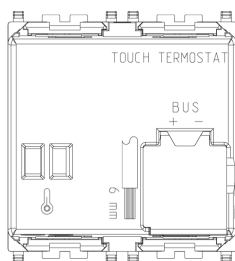

- [Quick Guide (1499 kb)](#)
- [Multilanguage instructions sheet (225 kb)](#)
- [By-me automation-fw Compatibility (206 kb)](#)

- [Climaenergy EasyTool Professional](#)
- [Climaenergy 21509](#)
- [Climate control](#)

3D