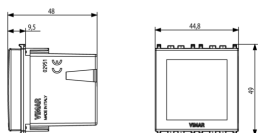

- [Quick Guide (1499 kb)](#)
- [Multilanguage instructions sheet (225 kb)](#)
- [By-me automation-fw Compatibility (206 kb)](#)

- [Climaenergy EasyTool Professional](#)
- [Climaenergy 21509](#)
- [Climate control](#)

3D