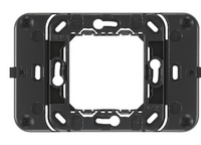

16722 - Frame 2M grooved front grey

16722.B - Frame 2M grooved front white

16722.L - Frame 2M smooth front grey

16722.L.B - Frame 2M smooth front white

16723 - Frame 3M Arké idea+screws grey

16723.B - Frame 3M Arké idea+screws white

16813.Q - IP55 frame 3M grey

16813.Q.B - IP55 frame 3M white

19507 - Frame for RF device grey

19507.B - Frame for RF device white

19612 - Frame 2centralM +screws

19613 - Frame 3M +screws

19614 - Frame 4M +screws