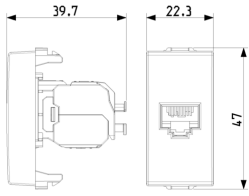

10 NR

09338.9.CM - RJ45 cat5e  
Netsafe UTP outlet carbon  
mat

09339.6.CM - RJ45 Cat6  
Netsafe UTP 110 outlet  
carbon

09339.14.CM - RJ45 Cat6  
Netsafe FTP outlet carbon  
matt

- [Multilanguage instructions sheet \(865 kb\)](#)

- 43. UKCA mark - Great Britain
- 99. WEEE Directive ([download](#))

8007352667082  
1 NR  
6x2.8x5.3 [cm]  
32.6 [g]

8007352667099  
10 NR  
14.4x13.1x6 [cm]  
377.4 [g]

8007352667105  
200 NR  
50.5x20x28 [cm]  
7,988 [g]