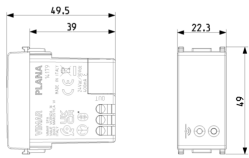

PLANA: IoT connected radar sensor 1M Silver

14179.SL

Wiring devices / View Wireless wiring devices / PLANA / Devices

IoT connected radar sensor 1M Silver

3 - Active

1 NR

- [Light Multilanguage instructions sheet \(1346 kb\)](#)
- [Foglio istruzioni Full \(1138 kb\)](#)
- [Feuille d'instructions Full \(1139 kb\)](#)
- [Hoja de instrucciones Full \(1138 kb\)](#)
- [Full Instructions sheet \(1135 kb\)](#)
- [Φυλλάδιο οδηγιών Full \(1219 kb\)](#)
- [Anweisungsblatt Full \(1139 kb\)](#)
- [Full \(1219 kb\)](#)
- [Manuale app View Wireless \(15556 kb\)](#)
- [Manuel appli View Wireless \(37703 kb\)](#)
- [Manual app View Wireless \(37528 kb\)](#)
- [Manual View Wireless app \(37579 kb\)](#)
- [Εγχειρίδιο τεχνικού εγκατάστασης \(37781 kb\)](#)
- [Installationsanleitung View Wireless \(37508 kb\)](#)

- **Halogen free:** Yes
- **Surface protection:** Lacquered
- **Surface finishing:** Glossy
- **Anti-bacterial treatment:** No
- **Colour:** Silver
- **RAL-number (similar):** 9006
- **Transparent:** No
- **Degree of protection (IP):** IP40
- **Voltage type:** AC
- **Frequency:** 50 - 60 HZ
- **Min. switch-on time:** 70 s
- **Switch-off delay:** 1.080 s
- **Detection angle horizontal:** 0 - 100
- **Max. switching power:** 960,00 W
- **Temperature:** 10 - 40 °C
- **Number of switching zones:** 1
- **Min. starting current:** 0 A
- **Substation input:** No
- **With alarm function:** Yes
- **Width:** 2.230,00 mm
- **Height:** 49,00 mm
- **Depth:** 4.950,00 mm
- **Diameter:** 0,00 mm
- **Built-in depth:** 3.900,00 mm
- **Built-in diameter:** 0,00 mm
- **Compatible with Apple HomeKit:** Yes
- **Compatible with Google Assistant:** Yes
- **Compatible with Amazon Alexa:** Yes

8007352709317
1 NR
6x5.4x5.2 [cm]
46.6 [g]

8007352709324
10 NR
28.1x13.1x6 [cm]
542.8 [g]

Vimar