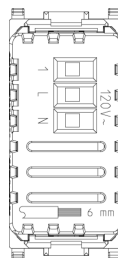

3 - Active

5 NR

- [Light Multilanguage instructions sheet (834 kb)](#)
- [Full Multilanguage instructions sheet (859 kb)](#)