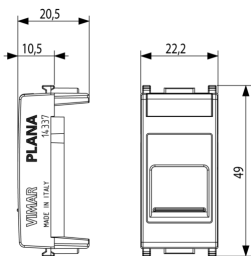

20 NR

3D

- **Class group:** Domestic switching devices
- **Class:** Transition adapter for domestic switching devices
- **Colour:** Silver
- **RAL-number (similar):** 9006

- 43. UKCA mark - Great Britain

- **Device width:** 22,20 mm
- **Device height:** 49,00 mm
- **Device depth:** 20,50 mm

8 007352596009

8007352596009
1 NR
2.23x4.9x2.05 [cm]
9.2 [g]

8 007352596016

8007352596016
2 NR
4.1x2.8x5.3 [cm]
18.4 [g]

8 007352596023

8007352596023
20 NR
14.4x9x6 [cm]
220 [g]

Vimar