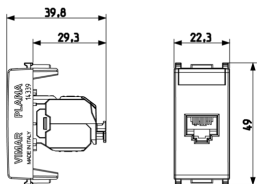

10 NR

- [Multilanguage instructions sheet \(829 kb\)](#)

3D

- **Class group:** Data and telecommunication
- **Class:** Modular connector
- **Model:** Bus (jack)
- **Type of connector:** RJ45 8(8)
- **Screened:** No
- **Category:** 6
- **Connection type:** Crimp

8 007352463165

8007352463165  
10 NR  
26.9x11.6x4.9 [cm]  
288.4 [g]

8 007352640146

8007352640146  
200 NR  
47.5x27x29 [cm]  
6,320 [g]

Vimar