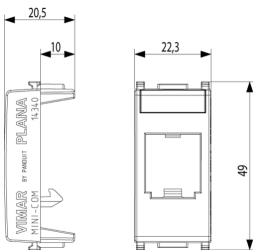

MINI-COM Panduit adaptor white

Adaptor for MINI-COM Panduit modules, white

3 - Active

20 NR

3D