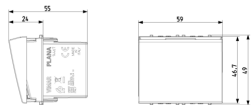

3 - Active

1 NR

- [Light Multilanguage instructions sheet \(1815 kb\)](#)
- [Full Multilanguage instructions sheet \(1862 kb\)](#)
- [Manuale app View Wireless \(15556 kb\)](#)
- [Manuel appli View Wireless \(37703 kb\)](#)
- [Manual app View Wireless \(37528 kb\)](#)
- [Manual View Wireless app \(37579 kb\)](#)
- [Εγχειρίδιο τεχνικού εγκατάστασης \(37781 kb\)](#)
- [Installationsanleitung View Wireless \(37508 kb\)](#)

- **Operating voltage AC 60 Hz:** 120,00 - 230,00 V
- **Operating temperature:** 0 - 40 °C
- **Degree of protection (IP):** IP20
- **Colour:** Silver
- **Model:** Reader
- **Material:** Plastic
- **Power over Ethernet (PoE):** Other
- **Width:** 67,30 mm
- **Height:** 49,00 mm
- **Depth:** 50,00 mm

- 00. CE Marking - EU ([download](#))
- 37. Marking - Morocco
- 40. Bluetooth technology

- 43. UKCA mark - Great Britain
- 99. WEEE Directive ([download](#))

8007352661547
1 NR
5.7x5.3x7.7 [cm]
65 [g]

8007352663640
5 NR
21.4x11.6x6 [cm]
325 [g]