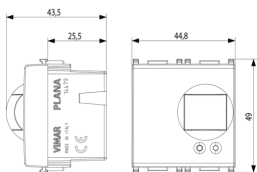

By-alarm - IR+microwaves detector white

By-alarm passive infrared and microwave motion detector, white - 2 modules

3 - Active

1 NR

- [Light Multilanguage instructions sheet (610 kb)](#)
- [Full Multilanguage instructions sheet (1194 kb)](#)
- [Feuille d'instructions (1008 kb)](#)
- [Anwendungshinweise (1010 kb)](#)