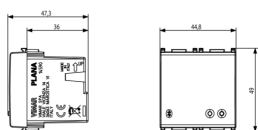

1 NR

• [Multilanguage instructions sheet \(3876 kb\)](#)

• [Sound system](#)

3D

- **Class group:** Consumer electronics
- **Class:** HiFi Amplifier
- **Width:** 44,80 mm

- **Height:** 49 mm
- **Depth:** 47,30 mm
- **Colour:** White