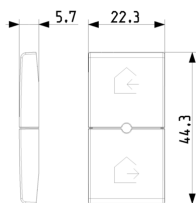

PLANA: 2 demi-buttons 1M symb.scénario Silver

14755.6.SL

Wiring devices / View Wireless wiring devices / PLANA / Buttons

2 demi-buttons 1M symb.scénario Silver

3 - Active

1 NR

3D

- **Class group:** Installation bus systems
- **Class:** Touch rocker for bus system
- **Bus system KNX:** No
- **Bus system KNX-RF (Radio Frequent):** No
- **Bus system radio frequent:** No
- **Bus system LON:** No
- **Bus system Powernet:** No
- **Other bus systems:** Other
- **Radio frequent bidirectional:** Yes

- **With bus connection:** No
- **Material:** Plastic
- **Material quality:** Thermoplastic
- **Surface protection:** Lacquered
- **Surface finishing:** Glossy
- **Colour:** Silver
- **RAL-number (similar):** 9006
- **Transparent:** No

• 00. CE Marking - EU

• 43. UKCA mark - Great Britain

8 0 0 7 3 5 2 7 0 7 5 9 7

8007352707597
1 NR
4.44x2.3x0.67 [cm]
3.2 [g]

8 0 0 7 3 5 2 7 0 7 6 0 3

8007352707603
20 NR
12.3x9.6x5.1 [cm]
97.6 [g]

Vimar