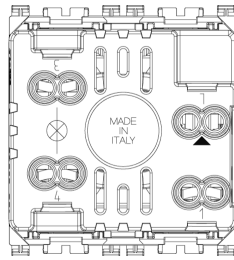

ARKÉ: 1P NO 10A name-plate push button white

19050.B

Wiring devices / Traditional wiring devices / ARKÉ / Devices

1P NO 10A name-plate push button white

1P NO 10 A 250 V~ lightable name-plate push button, for E10 10x28 mm 1 W max lamp, white - 2 modules. Delivered without lamp

3 - Active

20 NR

14771 - E10 10x28mm 24V
2W incand.lamp white

14777 - E10 10x28mm 220V
3W incand.lamp white

00940 - E10 10x21 230V
0,7W LED lamp white

- [Arké lives in your time](#)

3D

- **Class group:** Communication technique
- **Class:** Doorbell
- **With lighting:** Yes
- **Material:** Plastic
- **Mounting method:** Flush-mounted

- **Colour:** White
- **Wireless:** No
- **Built-in depth:** 26,50 mm
- **Height:** 49,00 mm

- 00. CE Marking - EU
- 01. IMQ - Italy ([download](#))
- 10. EAC Eurasian Customs Union
- 14. TSE - Turkey
- 19. NOM - Mexico
- 29. QCERT - Colombia

8 007352455085

8007352455085
20 NR
26.9x11.6x9 [cm]
1,057 [g]

8 007352634176

8007352634176
240 NR
38x28x35.5 [cm]
12,684 [g]

Vimar