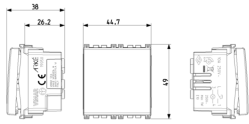

ARKÉ: 1P NO 10A name-plate push button white

19050.B

Wiring devices / Traditional wiring devices / ARKÉ / Devices

1P NO 10A name-plate push button white

1P NO 10 A 250 V~ lightable name-plate push button, for E10 10x28 mm 1 W max lamp, white - 2 modules. Delivered without lamp

3 - Active

20 NR

14771 - E10 10x28mm 24V
2W incand.lamp white

14777 - E10 10x28mm 220V
3W incand.lamp white

00940 - E10 10x21 230V
0,7W LED lamp white

- [Arké lives in your time](#)

3D

- **Class group:** Communication technique
- **Class:** Doorbell
- **With lighting:** Yes
- **Material:** Plastic
- **Mounting method:** Flush-mounted

- **Colour:** White
- **Wireless:** No
- **Built-in depth:** 26,50 mm
- **Height:** 49,00 mm

- 00. CE Marking - EU
- 01. IMQ - Italy ([download](#))
- 10. EAC Eurasian Customs Union
- 14. TSE - Turkey
- 19. NOM - Mexico
- 29. QCERT - Colombia

8 007352455085

8007352455085
20 NR
26.9x11.6x9 [cm]
1,057 [g]

8 007352634176

8007352634176
240 NR
38x28x35.5 [cm]
12,684 [g]

Vimar