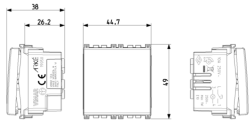

ARKÉ: 1P NO 10A name-plate push button Metal

19050.M

Wiring devices / Traditional wiring devices / ARKÉ / Devices

1P NO 10A name-plate push button Metal

1P NO 10 A 250 V~ lightable name-plate push button, for E10 10x28 mm 1 W max lamp, Metal - 2 modules. Delivered without lamp

3 - Active

20 NR

14771 - E10 10x28mm 24V
2W incand.lamp white

14777 - E10 10x28mm 220V
3W incand.lamp white

00940 - E10 10x21 230V
0,7W LED lamp white

- [Arké lives in your time](#)

3D

- **Class group:** Communication technique
- **Class:** Doorbell
- **With lighting:** Yes
- **Material:** Plastic
- **Mounting method:** Flush-mounted

- **Colour:** Aluminium
- **Wireless:** No
- **Built-in depth:** 26,50 mm
- **Height:** 49,00 mm

- 00. CE Marking - EU
- 01. IMQ - Italy ([download](#))
- 10. EAC Eurasian Customs Union
- 14. TSE - Turkey
- 19. NOM - Mexico
- 29. QCERT - Colombia