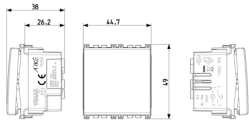

### 1P NO 10A name-plate push button grey

1P NO 10 A 250 V~ lightable name-plate push button, for E10 10x28 mm 1 W max lamp, grey - 2 modules. Delivered without lamp

3 - Active

20 NR

14771 - E10 10x28mm 24V  
2W incand.lamp white

14777 - E10 10x28mm 220V  
3W incand.lamp white

00940 - E10 10x21 230V  
0,7W LED lamp white

- [Arké lives in your time](#)

3D

- **Class group:** Communication technique
- **Class:** Doorbell
- **With lighting:** Yes
- **Material:** Plastic
- **Mounting method:** Flush-mounted

- **Colour:** Grey
- **Wireless:** No
- **Built-in depth:** 26,50 mm
- **Height:** 49,00 mm

- 00. CE Marking - EU
- 01. IMQ - Italy ([download](#))
- 10. EAC Eurasian Customs Union
- 14. TSE - Turkey
- 19. NOM - Mexico
- 29. QCERT - Colombia