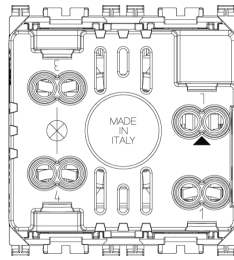

## ARKÉ: 1P NO 10A name-plate push button grey

**19050**

Wiring devices / Traditional wiring devices / ARKÉ / Devices

### 1P NO 10A name-plate push button grey

1P NO 10 A 250 V~ lightable name-plate push button, for E10 10x28 mm 1 W max lamp, grey - 2 modules. Delivered without lamp

3 - Active

20 NR

14771 - E10 10x28mm 24V  
2W incand.lamp white

14777 - E10 10x28mm 220V  
3W incand.lamp white

00940 - E10 10x21 230V  
0,7W LED lamp white

- [Arké lives in your time](#)

3D

- **Class group:** Communication technique
- **Class:** Doorbell
- **With lighting:** Yes
- **Material:** Plastic
- **Mounting method:** Flush-mounted

- **Colour:** Grey
- **Wireless:** No
- **Built-in depth:** 26,50 mm
- **Height:** 49,00 mm

- 00. CE Marking - EU
- 01. IMQ - Italy ([download](#))
- 10. EAC Eurasian Customs Union
- 14. TSE - Turkey
- 19. NOM - Mexico
- 29. QCERT - Colombia