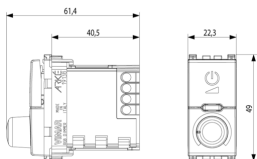

- [Multilanguage instructions sheet (1345 kb)](#)

- [New universal dimmers](#)
- [Arké lives in your time](#)