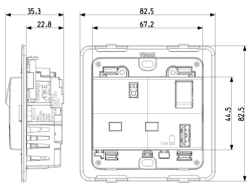

3 - Active

1 NR

- [Multilanguage instructions sheet \(1159 kb\)](#)

3D

- **Class group:** Domestic switching devices
- **Class:** Socket outlet
- **With hinged lid:** No
- **Colour:** White
- **RAL-number (similar):** 9016
- **Metallic colour:** No

- **Transparent:** No
- **Material quality:** Thermoplastic
- **Surface finishing:** Matt
- **Nominal current:** 13 A
- **Device depth:** 35,30 mm

- 00. CE Marking - EU
- 30. G-Mark - Gulf Countries ([download](#))
- 37. Marking - Morocco
- 43. UKCA mark - Great Britain

- 92. RoHS UAE
- 96. Electrotechnical expert ([download](#))
- 99. WEEE Directive ([download](#))

8 007352631656

8007352631656
1 NR
8.5x3.9x8.6 [cm]
156.9 [g]

8 007352631663

8007352631663
10 NR
20.7x18.5x9.6 [cm]
1,668 [g]