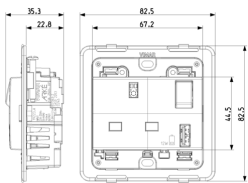

3 - Active

1 NR

- [Multilanguage instructions sheet \(1159 kb\)](#)

3D

- **Class group:** Domestic switching devices
- **Class:** Socket outlet
- **With hinged lid:** No
- **Colour:** Aluminium
- **RAL-number (similar):** 9007
- **Metallic colour:** No

- **Transparent:** No
- **Material quality:** Thermoplastic
- **Surface protection:** Lacquered
- **Surface finishing:** Matt
- **Nominal current:** 13 A
- **Device depth:** 35,30 mm

- 00. CE Marking - EU
- 30. G-Mark - Gulf Countries ([download](#))
- 37. Marking - Morocco
- 43. UKCA mark - Great Britain

- 92. RoHS UAE
- 96. Electrotechnical expert ([download](#))
- 99. WEEE Directive ([download](#))

8 007352631670

8007352631670
1 NR
8.5x3.9x8.6 [cm]
156.9 [g]

8 007352631687

8007352631687
10 NR
20.7x18.5x9.6 [cm]
1,668 [g]