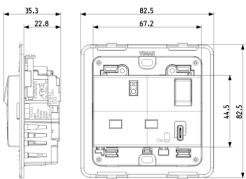

3 - Active

10 NR

- [Multilanguage instructions sheet \(1159 kb\)](#)

3D

- **Class group:** Domestic switching devices
- **Class:** Socket outlet
- **Colour:** Aluminium
- **RAL-number (similar):** 9007
- **Transparent:** No

- **Material quality:** Thermoplastic
- **Surface protection:** Lacquered
- **Surface finishing:** Matt
- **Nominal current:** 13 A
- **Device depth:** 35,30 mm

- 00. CE Marking - EU
- 30. G-Mark - Gulf Countries ([download](#))
- 37. Marking - Morocco
- 43. UKCA mark - Great Britain

- 92. RoHS UAE
- 96. Electrotechnical expert ([download](#))
- 99. WEEE Directive ([download](#))

8007352631991
1 NR
8.5x3.9x8.6 [cm]
156.9 [g]

8007352632004
10 NR
20.7x18.5x9.6 [cm]
1,668 [g]

8007352650831
60 NR
39x29.5x22 [cm]
10,498 [g]