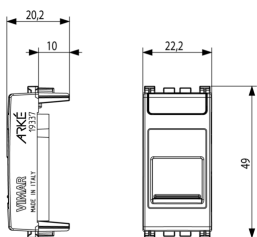

- [Arké lives in your time](#)